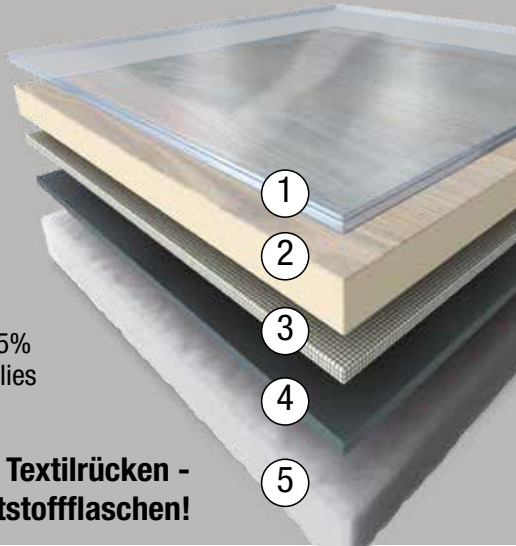

Vinylböden der Extraklasse

von der Rolle

Gerflor®

theflooringgroup

CV-Belag der Extraklasse Texline HQR

- Über 40 verschiedene Dekore
- 200 und 400 cm breit
- 3,10 mm Stärke
- 0,50 mm Nutzschrift
- Nutzungsklasse 32/41
- 15 Jahre Garantie
- Pflegeleicht
- Unempfindlich
- Feuchtraumgeeignet
- Fußwarm
- Gleicht kleine Unebenheiten aus
- Leicht zu Verarbeiten

1) Nutzschrift Oberflächenvergütung PU HQR

- 2) Dekorschäum
3) Glasvlies
4) Schimmelresistente Verbindungsschicht
5) Textiler Rücken aus 95% recyceltem Polyestervlies

Umweltfreundliches Produkt mit Textiltrücker - hergestellt aus recycelten Kunststoffflaschen!

Persönliche Beratung von Auswahl bis Verlegung

Gerflor®
theflooringgroup

In über 30 Dekoren

Auch als Fliesen

Hochwertiger CV-Belag auf Vliesrücken, robust und unempfindlich, ideal für den Wohn- und Gewerbebereich. Viele versch. Muster und Farben, zum losen Verlegen oder zum Kleben. In 200 und 400 cm Breite.